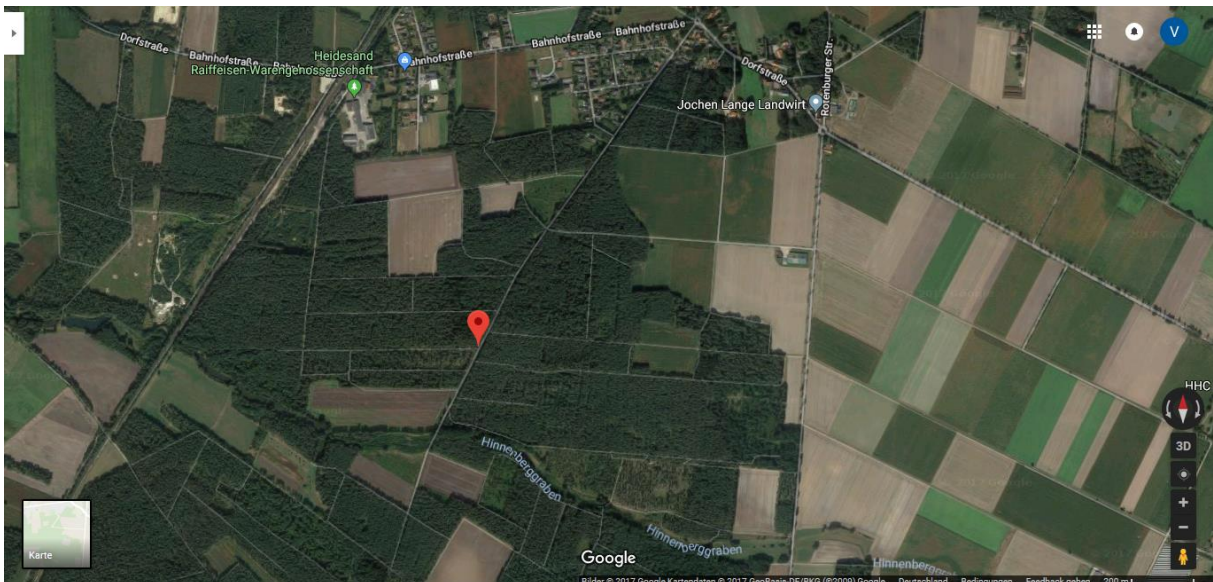

Position der Notfallpunkte

Im Moor, Westerwalsede, Koordinaten: 53.038679, 9.37559

Pumberg / Brookweg, Koordinaten: 53.039197, 9.355172

Beekwiese, Koordinaten: 53.0233861, 9.353135

Am Heidebeet, Süderwalsede, Koordinaten: 53.013195, 9.3469834

Zum Königreich, Koordinaten: 52.998148, 9.391567

Osterberg, Koordinaten: 52.994330, 9.352841