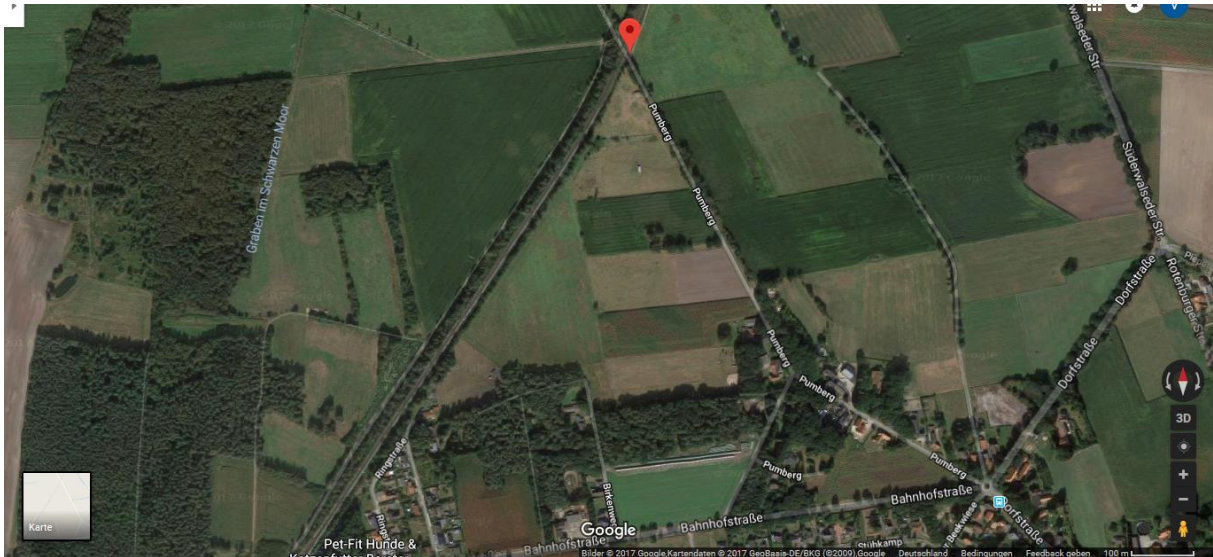

Position der Notfallpunkte

Im Moor, Westerwalsede, Koordinaten: 53.038679, 9.37559

Pumberg / Brookweg, Koordinaten: 53.039197, 9.355172

Beekwiese, Koordinaten: 53.0233861, 9.353135

Am Heidebeet, Süderwalsede, Koordinaten: 53.013195, 9.3469834

Zum Königreich, Koordinaten: 52.998148, 9.391567

Osterberg, Koordinaten: 52.994330, 9.352841